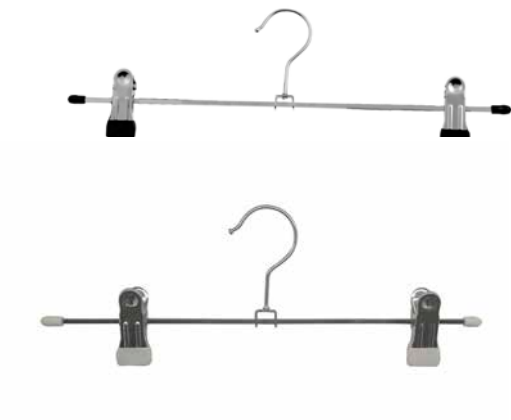

SELESSI ✓
METALL-KLEIDERBÜGEL
MHB103-30CM

3er-Pack
Maße: 30 x 11,5 x 2,0 cm